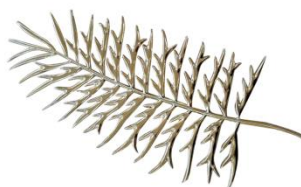

FOLHA SAMAMBAIA
MED.: 34x16 CM
REF.: FL3302