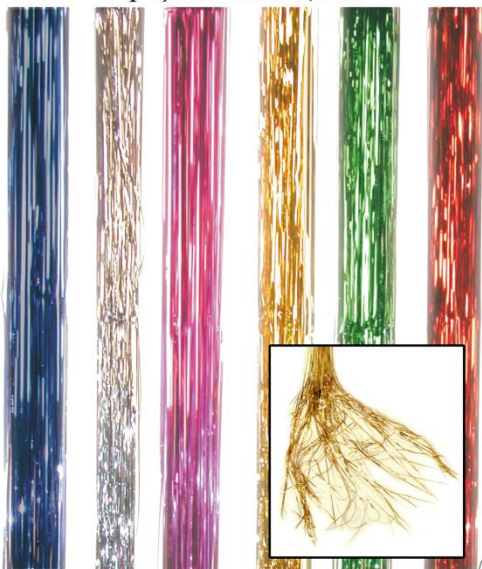

CHORÃO
Ref.: E36
20 PEÇAS DE 1,25 M

CHUVA DE PRATA
Ref.: A2
Comprimento: 1,5 m

ESTRELA G
Ref.: A630
Diâmetro: 30 cm / 40 pontas

ESTRELA P
Ref.: A615
15 cm / 40 pontas

FIO METÁLICO
Ref.: A9
Peça com 2,5 m

CHICOTE
Ref.: A14
5 peças: 5 cm x 1,5 m

FIO ESTRELADO
Ref.: A91
Peça com 2,5 m

A Empresa:

A empresa conta com um pavilhão industrial de 4.500m², o qual possui setores completos de desenvolvimento, matrizaria, injeção, montagem, metalização, resina, tampografia e expedição. Contamos com uma variada linha de produtos, diversos acabamentos, incorporando todos os processos de fabricação para oferecer diversidade de produtos, agilidade na entrega e satisfação do cliente. Nosso portfólio conta com mais de 5.000 produtos, podendo ser utilizado pedrarias, resinas, tampografia, bordados e serigrafia.