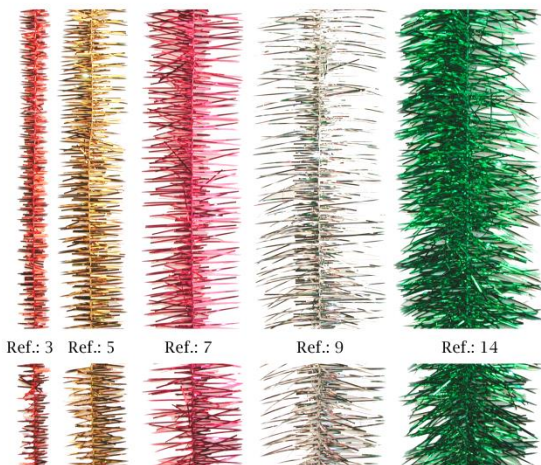

CORES: AZUL, OURO, PRATA,
SULFERINO, VERDE E VERMELHO

REF.: 78
DIÂMETRO: 7 CM

REF.: 22
DIÂMETRO: 10 CM

REF.: 154
DIÂMETRO: 15 CM

REF.: 224
DIÂMETRO: 20 CM

ROSQUEADO
REF.: 5G
DIÂMETRO: 5 CM

ONDULADO
REF.: 120
DIÂMETRO: 12 CM

FOLHA SIMPLES
REF.: 151
DIÂMETRO: 10 CM

FOLHA DUPLA
REF.: 152
DIÂMETRO: 10 CM

PEÇAS COM 2,5 METROS

FESTÃO ECONÔMICO

Ref.: 3 Ref.: 5 Ref.: 7 Ref.: 9 Ref.: 14

CABELO DE ANJO

Ref.: G1
50x40 cm
Verde Natural

Ref.: G3
50x40 cm
Verde Natural com brotinhos