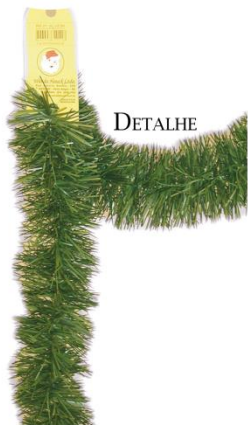

REF.: 20X
DIÂMETRO: 20 CM
84 PONTAS/METRO

REF.: R30
DIÂMETRO: 30 CM
168 PONTAS/METRO

REF.: 30X
DIÂMETRO: 30 CM
84 PONTAS/METRO

REF.: R40
DIÂMETRO: 40 CM
168 PONTAS/METRO

REF.: 40X
DIÂMETRO: 40 CM
100 PONTAS/METRO