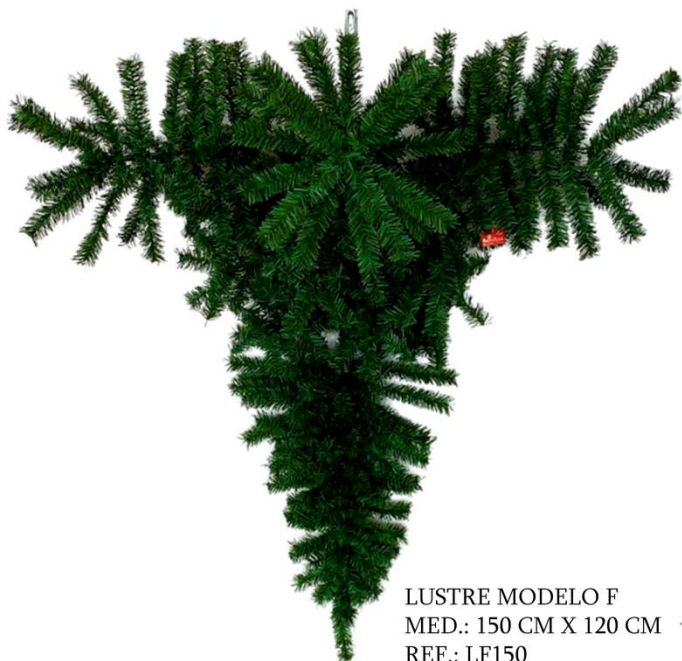

TRADICIONAL BRANCA

CERDAS MÉDIAS

REF.	ALTURA	PONTAS
150B	1,5 M	421
180B	1,8 M	661
220B	2,2 M	862
320B	3,2 M	2.022
350B	3,5 M	2.242

TRADICIONAL MARROM

CERDAS MÉDIAS

REF.	ALTURA	PONTAS
150M	1,5 M	421
180M	1,8 M	661
220M	2,2 M	862
320M	3,2 M	2.022
350M	3,5 M	2.242

GALHO NATURAL
COM FRUTAS E PINHAS
MED.: 30 CM
REF.: GNP9

GALHO NATURAL
COM FRUTAS
MED.: 30 CM
REF.: GNF6

GALHO NATURAL
CANADENSE
MED.: 30 CM
REF.: GNC30

GALHO COM NINHO
MED.: 30 CM
REF.: GNO8

LUSTRE MODELO F
MED.: 150 CM X 120 CM
REF.: LF150

CHORÃO DE FOLHAS
MESCLADAS
MED.: 20 PEÇAS DE
1,25 METROS
REF.: E36M

GUIRLANDAS

CORES: VERDE NATURAL, BRANCO
E/OU MARROM

REF.: C45
DIÂMETRO: 45 CM
COM MULTIRRAMA 16

REF.: C60
DIÂMETRO: 60 CM
COM MULTIRRAMA 20