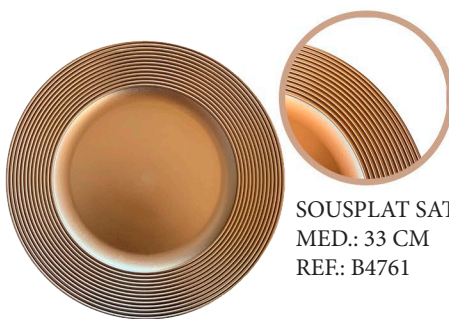

SOUSPLAT TRANÇADO
MED.: 33 CM
REF.: B4749

SOUSPLAT SATURNO
MED.: 33 CM
REF.: B4761