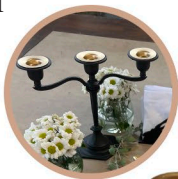

**CASTIÇAL TRIPLO
EFEITO RÚSTICO
PRETO FOSCO**
MED.: 18 CM
REF.: C20031

**CASTIÇAL TRIPLO
PRETO FOSCO**
MED.: 18 CM
REF.: CM2003