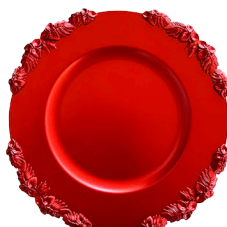

SOUSPLAT SATURNO
MED.: 33 CM
REF.: B4761

SOUSPLAT
GARDEN
MED.: 33 CM
REF.: B5136

SOUSPLAT
ORLANDO
MED.: 33 CM
REF.: B5061

SOUSPLAT LISO
MED.: 33 CM
REF.: B4863

SOUSPLAT PETIT
ORLANDO
MED.: 25 CM
REF.: B4762

SOUSPLAT PETIT
LISO | MED.: 25 CM
REF.: B4807

SOUSPLAT PETIT FLORAL
DE 25 CM, REF.: B4805
COM STRAS, REF.: B4820

Cor: Verde Oliva

SOUSPLAT ORLANDO
MED.: 33 CM
REF.: B5061

SOUSPLAT VERSALHES
MED.: 33 CM
REF.: B5134