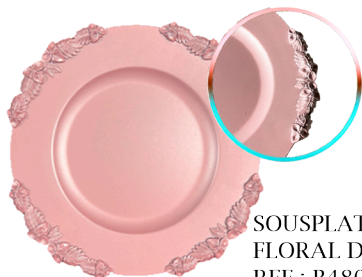

CHOCOLATE

DETALHE

OURO VELHO

PÉROLA ALGODÃO DOCE

VERDE ALGODÃO DOCE

AZUL ALGODÃO DOCE

ROSA ALGODÃO DOCE

DETALHE

SOUSPLAT TRANÇADO
MED.: 33 CM | REF.: B4749

CAMURÇA

VERDE OLIVA

Mesa Posta

SOUSPLAT PETIT
FLORAL DE 25 CM
REF.: B4805, UND
COM STRAS, REF.: B4820

SOUSPLAT PETIT ORLANDO
MED.: 25 CM | REF.: B4762

DESENVOLVIDO PARA GUARDANAPOS DE PAPEL.