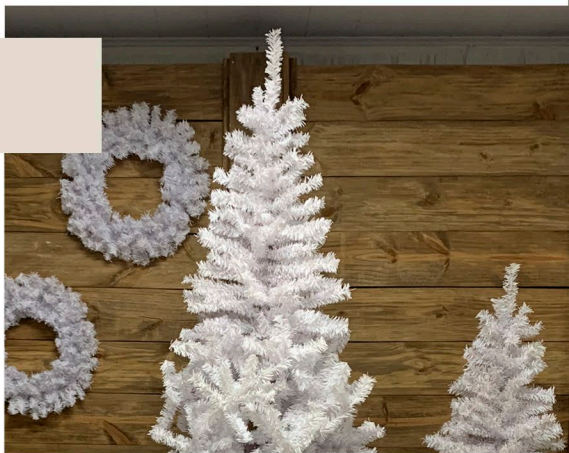

Marrom

A árvore e adornos em marrom significam a espiritualidade e natureza. Tem dúvidas de como usar o marrom? Ele fica lindo decorado em tons de cobre ou mesmo de roxo.

Aproveite e teste as opções e lembre de nos marcar @brilhanatal.