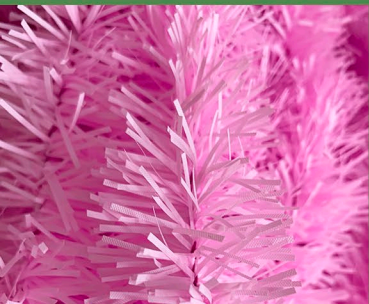

REF.: 90C
 ALTURA: 90 CM
 41 PONTAS

REF.: 60C
 ALTURA: 60 CM
 25 PONTAS

ÁRVORE OVAL
 REF.: AO30
 MED.: 30 CM

ÁRVORE ONDULADA
 REF.: - MED.:
 60AO 60 CM
 80AO 80 CM
 100AO 100 CM

REF.: 35V
 ALTURA: 35 CM
 26 PONTAS

REF.: 90D
 ALTURA: 90 CM
 80 PONTAS

REF.: 90F
 ALTURA: 90 CM
 80 PONTAS

Árvores Alemãs

Árvores Rosa

Rosa

Uma cor inusitada e delicada, o rosa veio para ficar.

Para decoração você pode usar cores claras como branco e prata ou usar tons sobre tons.

Branco

Para quem procura mais paz e leveza o branco é a cor ideal para sua árvore. Cá entre nós, aqui no branco você pode usar qualquer decoração, desde enfeites em verde, azul até cores inusitadas como holográficas e outras.