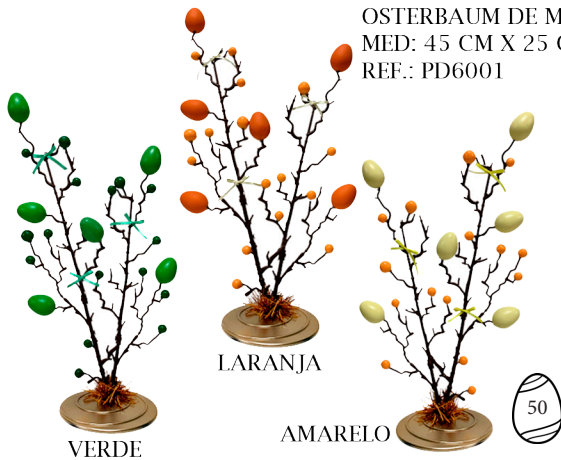

Blueberry

ÁRVORE DE MESA
OSTERBAUM DECORADA
MED.: 45 CM X 25 CM
REF.: PD6001

CACHEPOT FROZEN
MED.: 7 CM X 8 CM
REF.: PD6076

ÁRVORE DE MESA
MED.: 35 CM
REF.: PD6002

Decorações

GUIRLANDA DECORADA
MED: 45 CM | REF.: PD4505

GUIRLANDA DECORADA
MED: 45 CM | REF.: PD4506

GUIRLANDA DECORADA
MED: 30 CM | REF.: PD3003

NINHO PARA OVOS
MED: 45 CM
REF.: PD6004

GUIRLANDA DECORADA
MED: 30 CM
REF.: PD3004

CENTRO DE MESA
DECORADO
MED: 30 CM
REF.: PD6003

ÁRVORE ONDULADA
DECORADA C/ 40 ENF
MED: 80 CM
REF.: PD6005

Honey

OSTERBAUM DE MESA
MED: 45 CM X 25 CM
REF.: PD6001

LARANJA

AMARELO

VERDE

MINI VASO DECORADO
MED: 13 CM X 8 CM
REF.: PD6070

GALHO OSTERN DECORADO
MED.: 45 CM | REF.: P4176