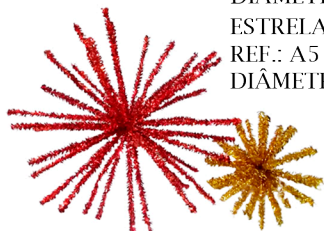

CORES FOSCAS DE PÁSCOA

CORES METALIZADAS TRADICIONAIS