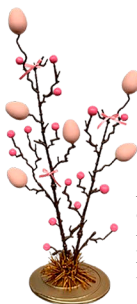

ÁRVORE DE MESA LÍPSIA
OSTERBAUM DECORADA
MED: 45 CM X 25 CM
REF.: PD6001