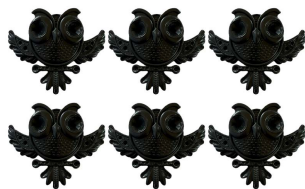

MINI CORUJA
VOADORA
COM 6 UND
MED.: 4,5 CM
REF.: BH2269