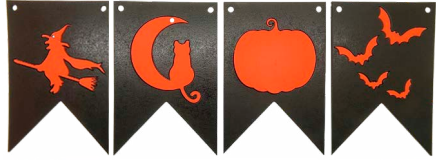

BANDEIRINHAS
HALLOWEEN
MATERIAL: MDF
KIT 4 UND
MED.: 15 CM
REF.: LH50216