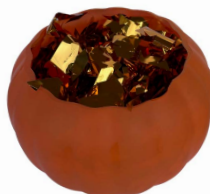

MINI FANTASMA BOO  
COM 3 UND  
MED.: 5,5 CM  
REF.: BH4821

ABÓBORA PUMPKIM  
UND - MED.: 18 CM  
REF.: BH4836

ABÓBORA COM ALÇA  
UND - MED.: 18 CM  
REF.: BH4837

ABÓBORA PRETO  
UND - MED.: 18 CM  
REF.: BH4836